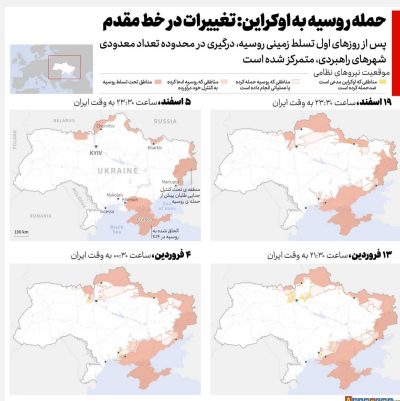

اینفوگرافیک: تغییرات در خط مقدم جنگ اوکراین

پس از روزهای تسلط زمینی روسیه، درگیری در محدوده تعدادی معدودی شهرهای راهبردی متمرکز شده است.

به گزارش آران نیوز به نقل از تابناک، پس از روزهای تسلط زمینی روسیه، درگیری در محدوده تعدادی معدودی شهرهای راهبردی متمرکز شده است.